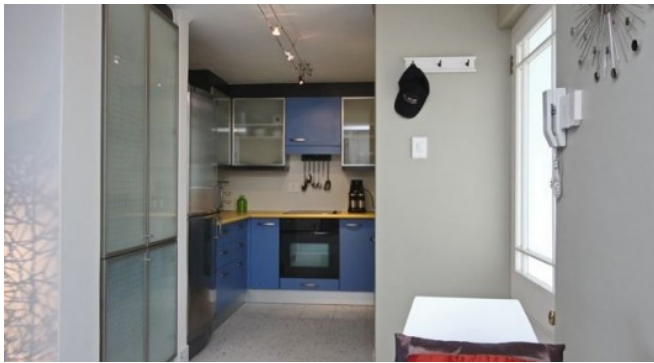

Beschreibung

Dieses luxuriöse, großzügige Studio liegt nur 2 Fahrminuten von Camps Bay in einer sicheren Apartmentanlage. Auf einer Wohnfläche von generösen 60 m² verteilen sich ein großer Wohn-Speisebereich, die vollausgestattete Einbauküche und das Schlafzimmer mit Badezimmer. Die Einrichtung ist modern, die Möblierung stilvoller und komfortabel und das Ambiente hell und wohnlich. Genießen Sie das Meer und die Berge von der wohl möblierten Terrasse oder an einem heißen Sommertag auch den Sprung in den großen Gemeinschaftspool der Anlage im Garten. Paare auf Individualurlaub und Geschäftsreisender lieben die Unabhängigkeit, die dieses hochwertige Feriendomizil bietet, und natürlich die zentrale Lage.

Wohn- und Essbereich

Offener Wohn-und Essbereich mit Zugang zur Terrasse
Speisetafel für 3 Gäste
Sat-TV und DVD-Player
Voll ausgestattete Küche m / Waschmaschine
Meerblick von Wohnzimmer, Essbereich und Terrasse
Ventilator

Bild 4

Bild 5

Bild 6

Bild 7

Bild 8

Bild 9